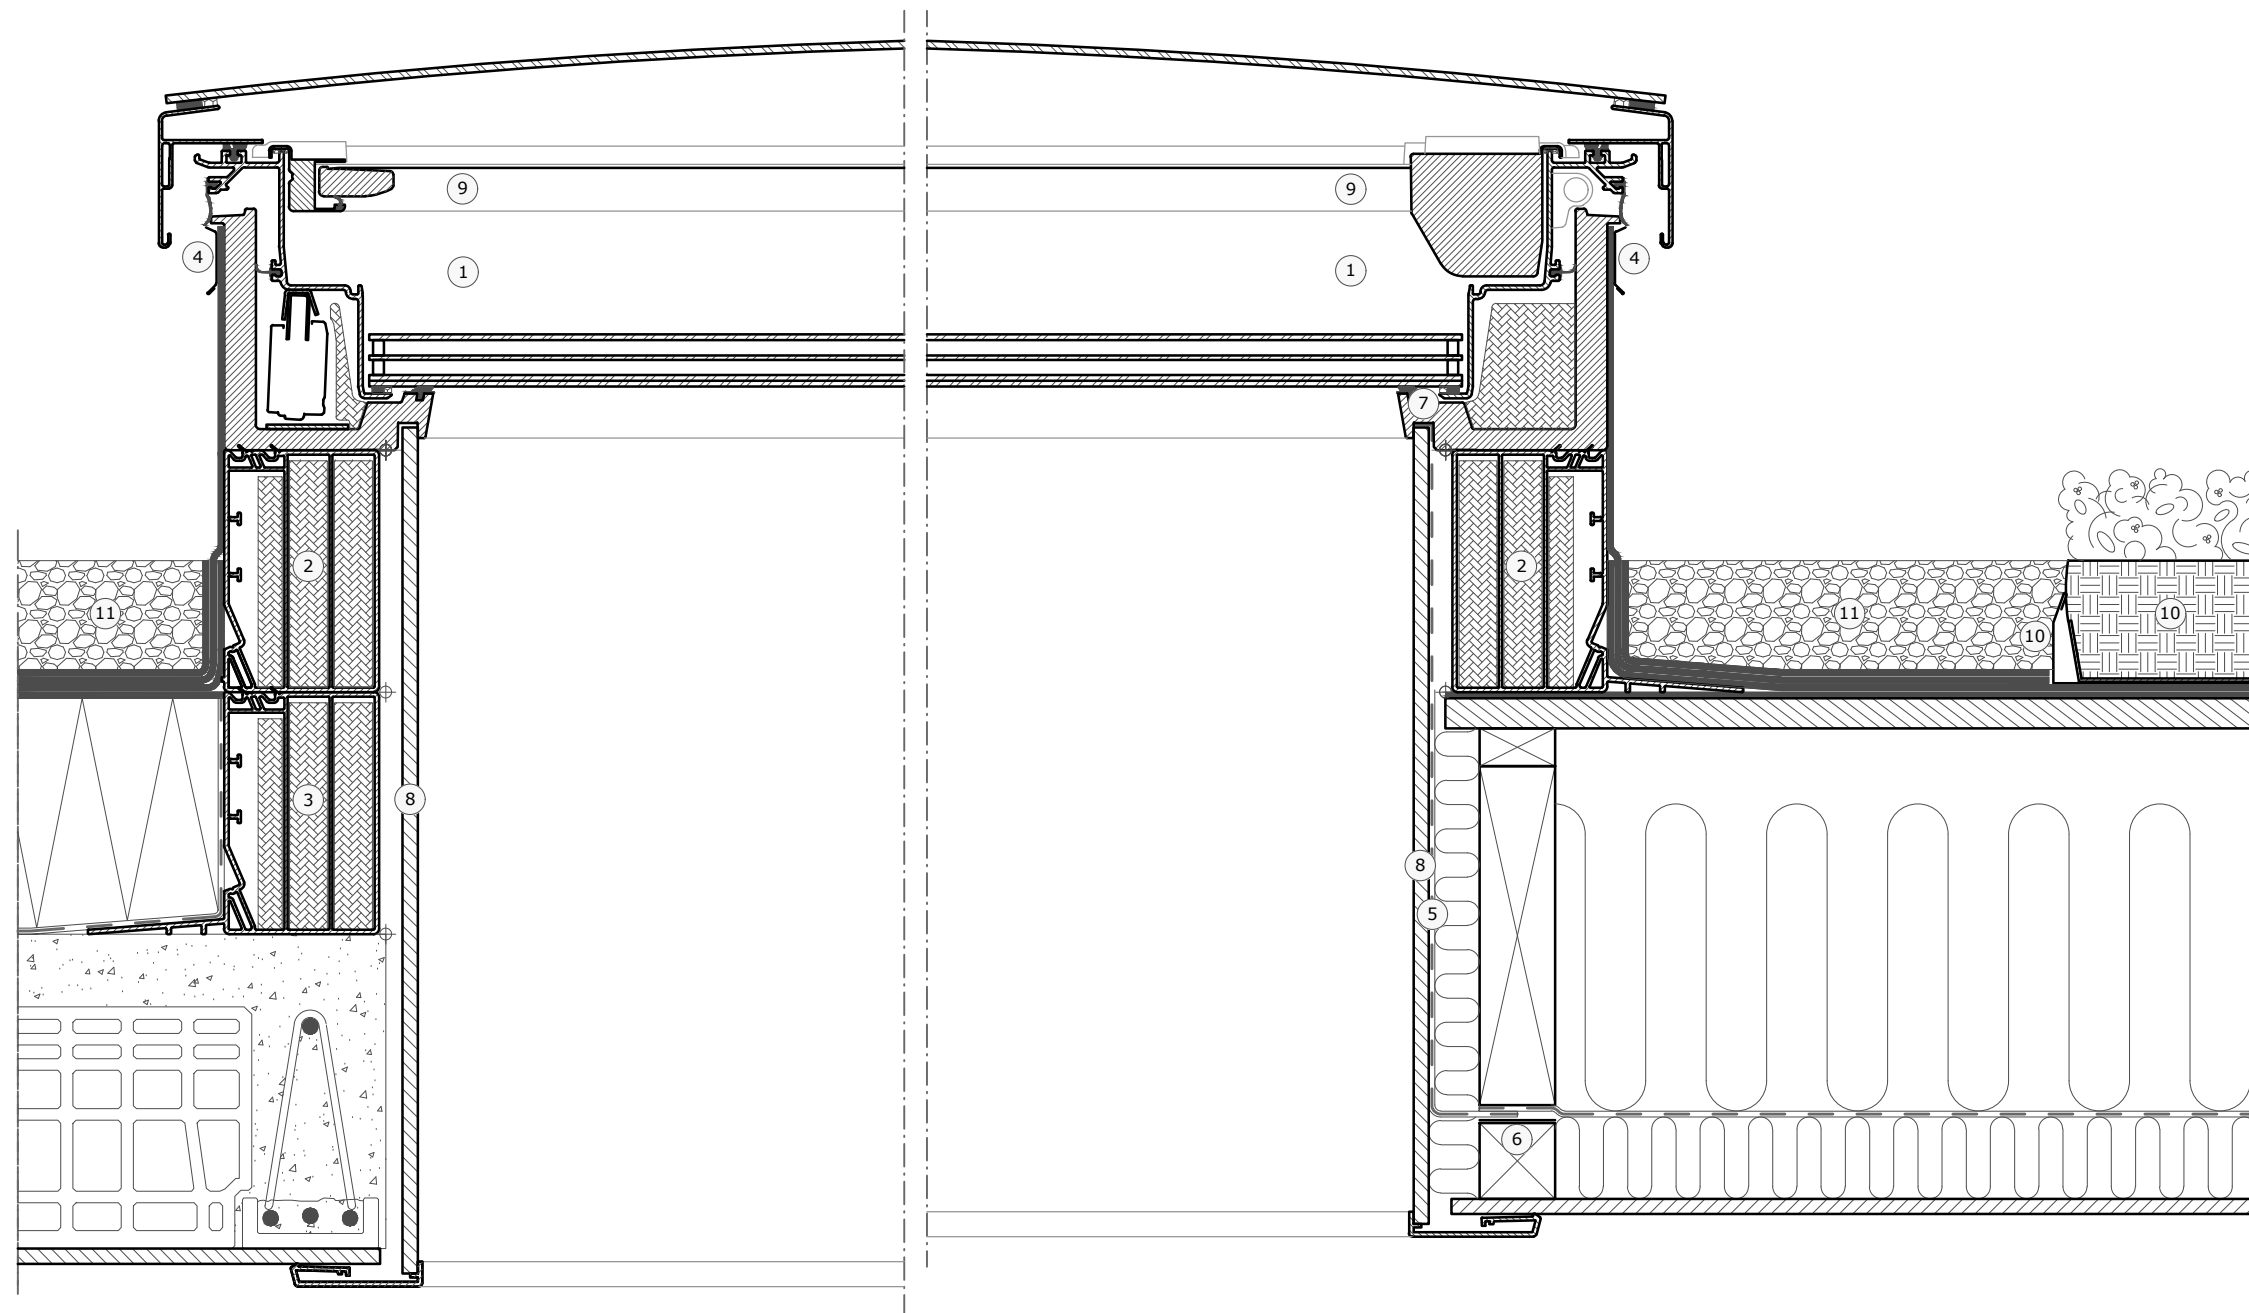

Sectione A-A
1:5

- ① VELUX Fereastră electrică pentru acoperis terasă (CVU + ISU 1093 0°-15°)
- ② VELUX Rama pentru suprainaltare (ZCU 1015 0°-15°)
- ③ VELUX Rama pentru suprainaltare (ZCU 0015 0°-15°)
- ④ VELUX Kit pentru fixare (ZZZ 210U)
- ⑤ VELUX Bariera pentru vapori (BBX)
- ⑥ VELUX Bariera pentru bariera vapori (BBX)
- ⑦ Garnitura pentru etansare bariera de vapori BBX
- ⑧ VELUX Finisaj interior (LSF)
- ⑨ VELUX Rulou exterior parasolar (MSU)
- ⑩ Strat natural (Non VELUX)
- ⑪ Pietris (Non VELUX)

Membrana acoperis:

Folie hidroizolatoare 

Strat natural 

VELUX Produse:

ISU 1093 0°-15° 

CVU 0°-15° 

ZCU 1015 0°-15° 

ZCU 0015 0°-15° 

ZZZ 210U 

MSU 

LSF 

BBX 

VELUX Dimensiuni ferestre acoperis terasa:

Size	W	H
060060	600	600
080080	800	800
090060	900	600
090090	900	900
100100	1000	1000
120090	1200	900
120120	1200	1200
150100	1500	1000
150150	1500	1500